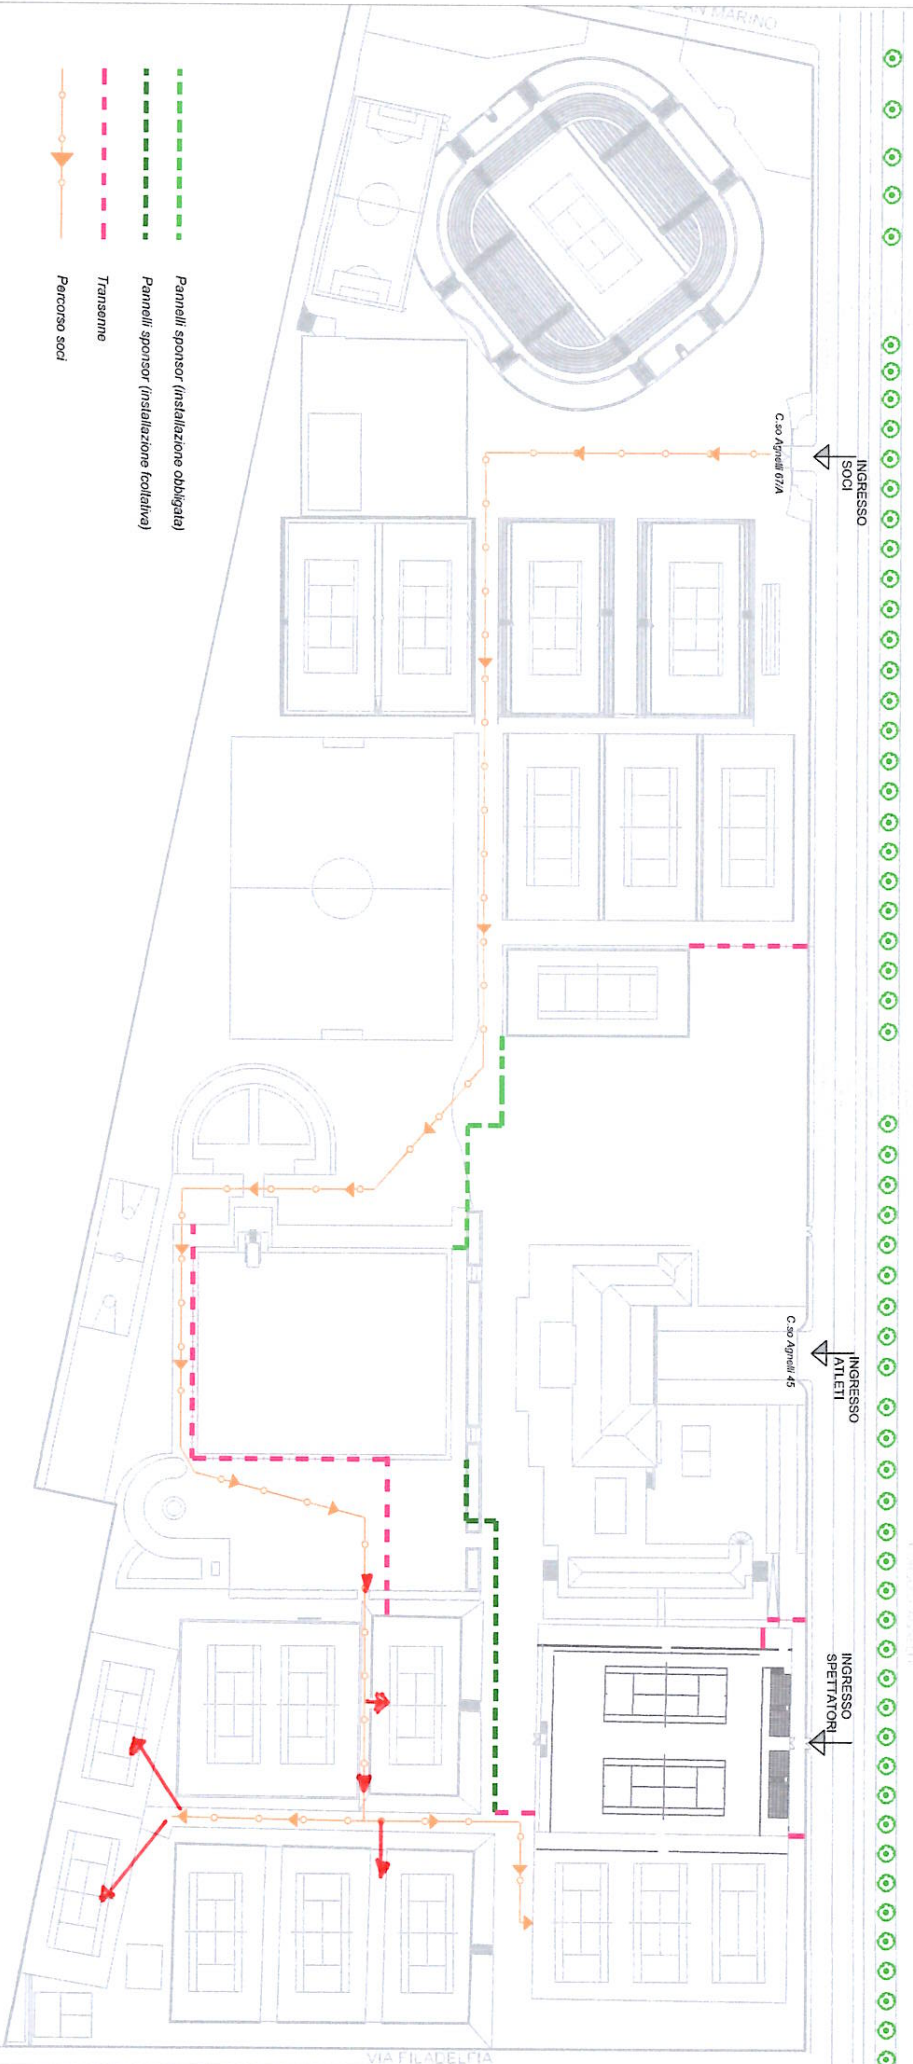

CIRCOLO DELLA STAMPA SPORTING EVENTO ATP FLUSSI INTERNI AL CIRCOLO DURANTE L'EVENTO ATP

- - - Pannelli sponsor (installazione obbligatoria)
- - - Pannelli sponsor (installazione festiva)
- - - Transenne
- Percorso soci

File : C002-000-044-AR-FL-ATPpercorsi.dwg

Studio d'ingegneria di GRAMONNI Inp, Giancarlo

Corso Re Umberto 129 - 10128 Torino
Tel. 011/918167/16 fax 011/916418/1 email:info@gnp.it
P. Via 07207540016