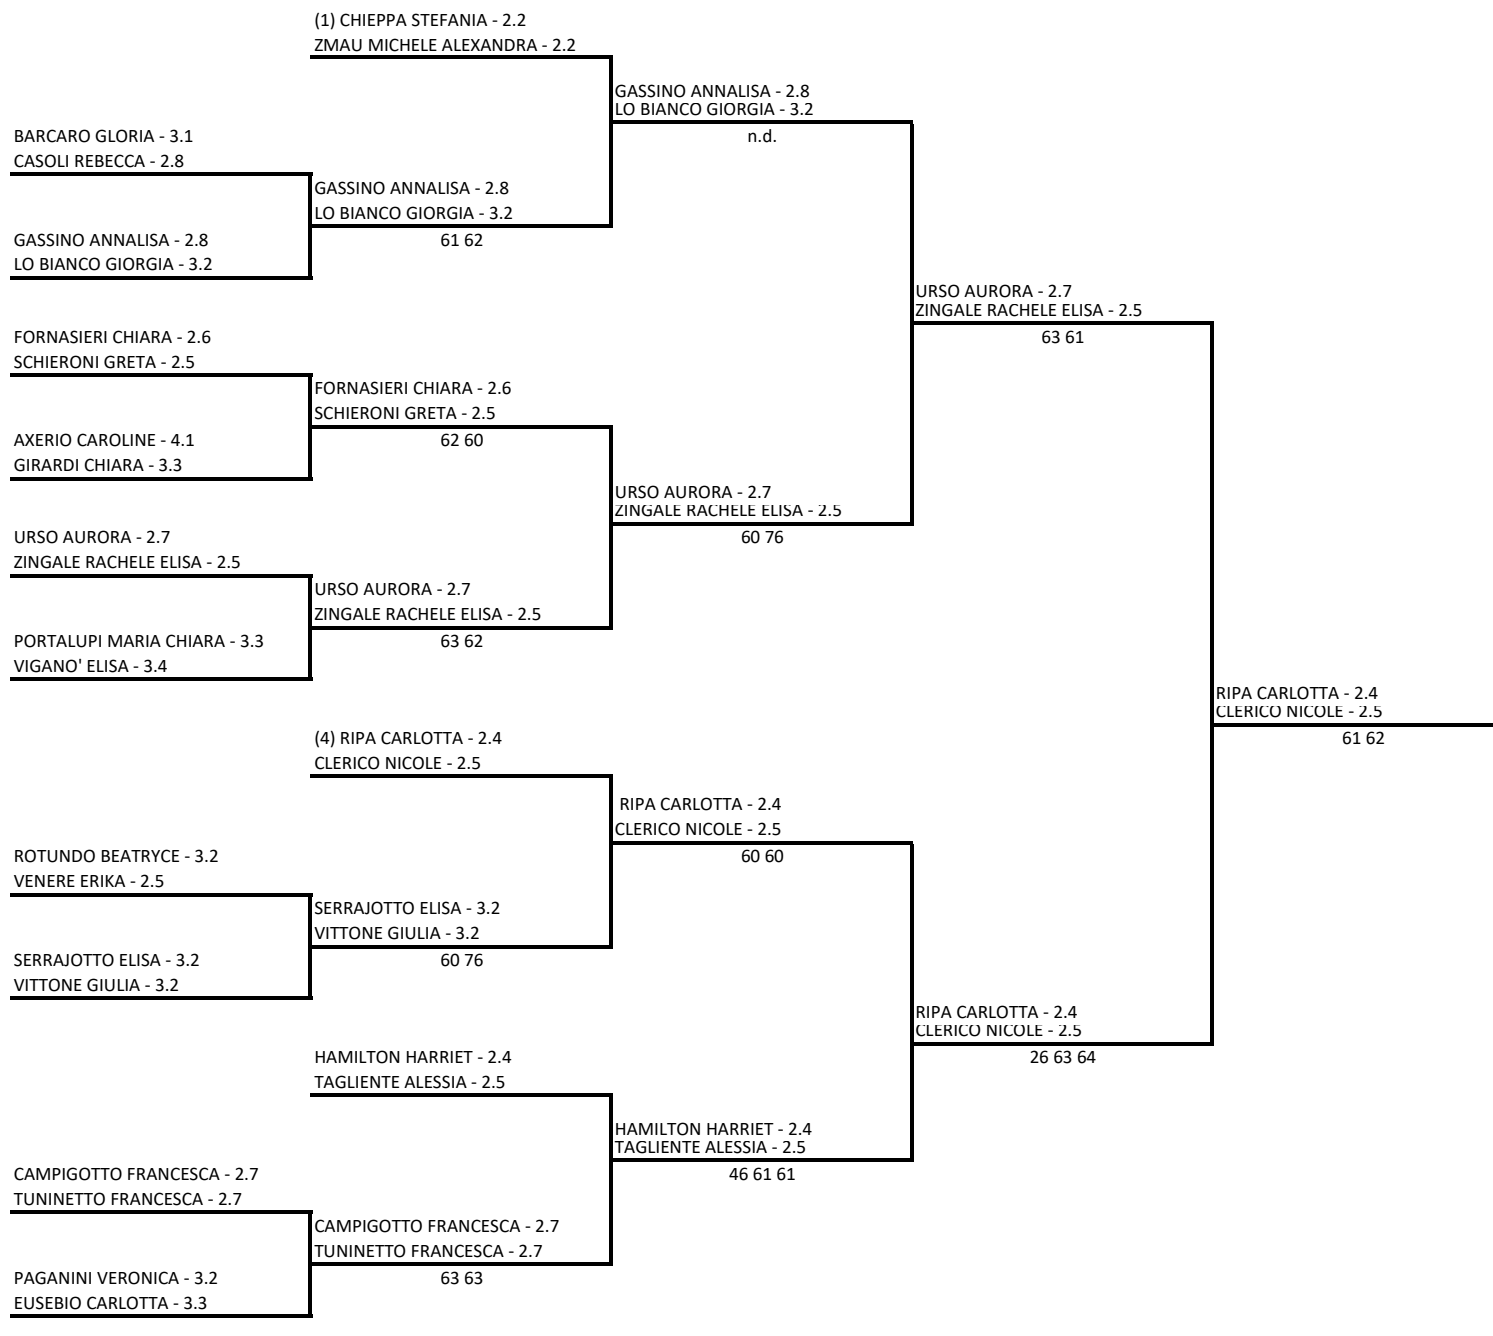

CIRCOLO DELLA STAMPA SPORTING - TORNEO OPEN PREQUALI BNL 2018

DOPPIO FEMMINILE - TABELLONE UNICO

01-14 Aprile 2018 Coppie iscritte n° 26

Giudice Arbitro: BAU' VENANZIO

**RIPA CARLOTTA - 2.4**  
**CLERICO NICOLE - 2.5**

36 63 60

MOSSO CARLOTTA - 3.4  
AVATANEO SOFIA - 3.2

CAMERANO ELISA ANDREA - 2.5  
CASSANI SONIA - 2.6

CAMERANO ELISA ANDREA - 2.5  
CASSANI SONIA - 2.6

62 61

CAMERANO ELISA ANDREA - 2.5  
CASSANI SONIA - 2.6