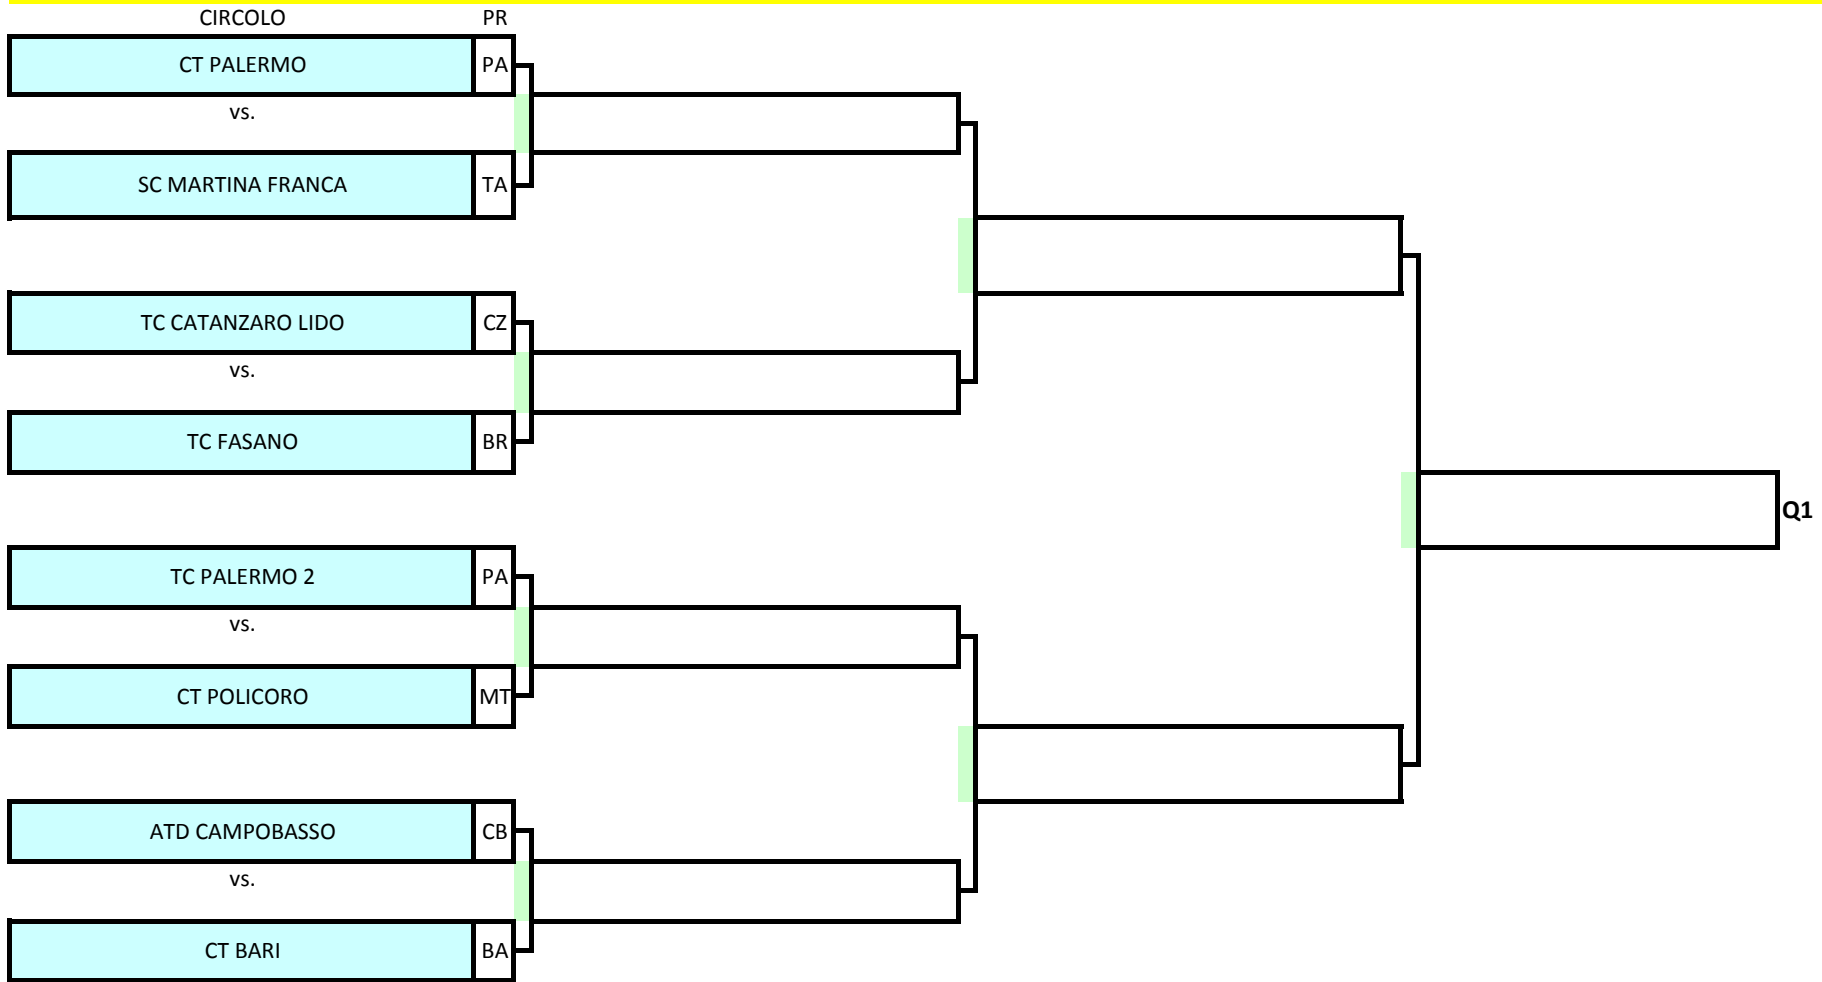

**Tabellone Under 12 femminile macroarea Centro-Nord: dal 19 al 20 settembre presso il CIRCOLO POYMER (Piazzale Donegani 4, Terni) , Palle Wilson - Terra Battuta**

Orario inizio incontri: 19 settembre: h.14:00; 20 settembre: h.10:00

**Tabellone Under 12 femminile macroarea Centro-Sud: dal 19 al 20 settembre presso il PLAY PISANA (Via dei Matteini 35, Roma), Palle Dunlop - Terra Battuta**

Orario inizio incontri: 19 settembre: h.14:00; 20 settembre: h.10:00

**SQUADRE PARTECIPANTI:**

1 TENNIS SAN LEUCIO	CE
2 TC PARIOLI	RM
3 CT PESCARA	PE
4 EUR SPORTING CLUB	RM
5 PLAY PISANA	RM
6 ASD MILANO 26	SS
7 ACCADEMIA TENNIS NAPOLI	NA
8 CT GIULIANOVA	TE

**Tabellone Under 12 femminile macroarea Sud: dal 18 al 20 settembre presso il CT PALERMO (Viale del Fante 3, Palermo), Palle Head - Terra Battuta**