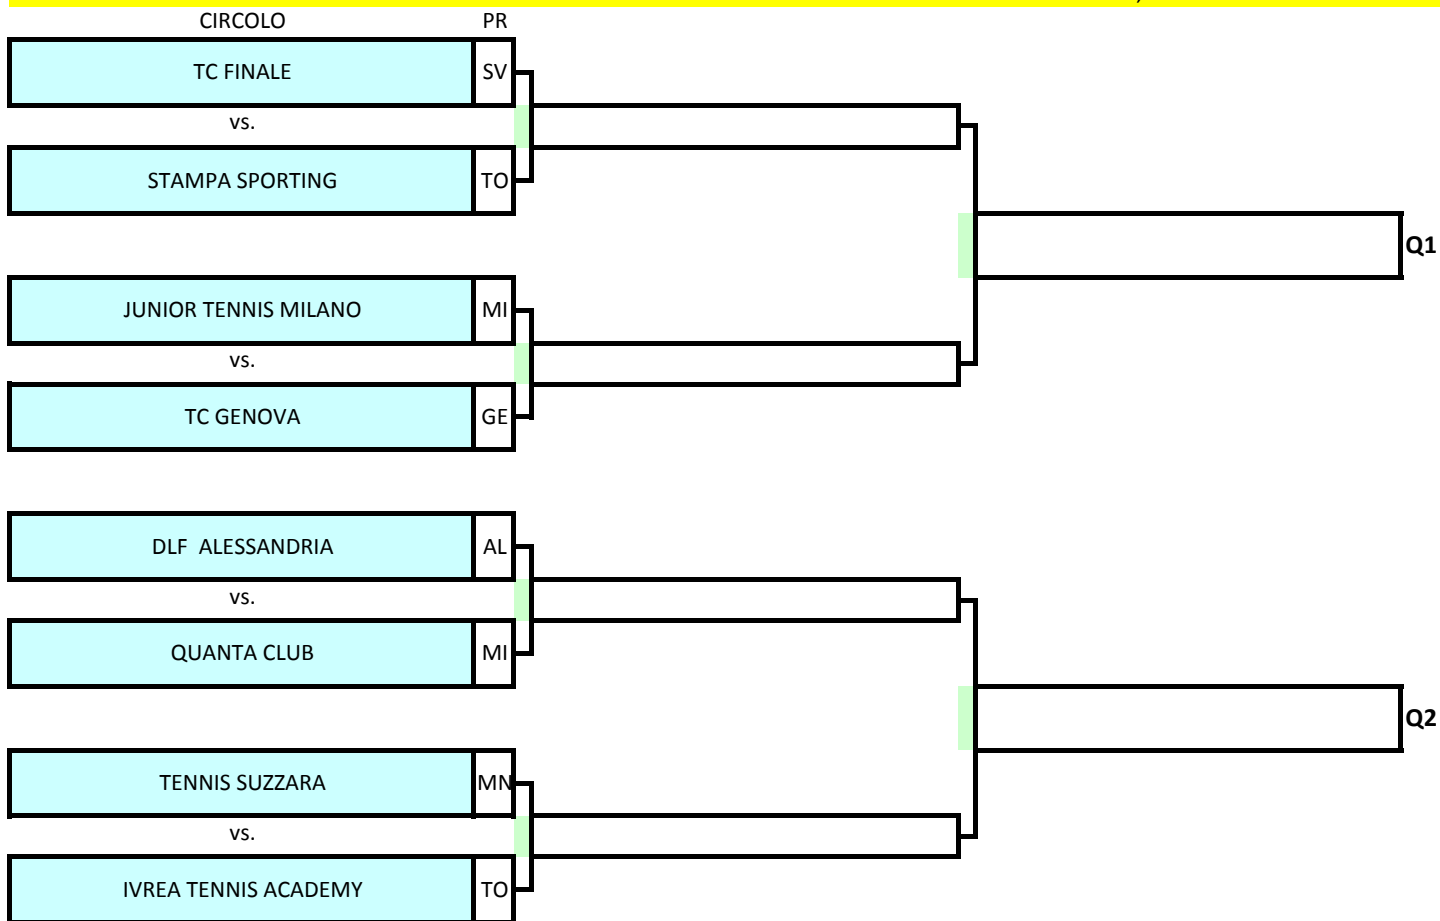

CAMPIONATO A SQUADRE UNDER 12 FEMMINILE - FASE DI MACROAREA 2020

Tabellone Under 12 femminile macroarea Nord-Ovest: dal 19 al 20 settembre presso il Tennis e Sport A. Zizzini (Via Aurelia 66, Loano), Palle Dunlop ATP - Terra Battuta

Orario inizio incontri: 19 settembre h.14:00 ; 20 settembre: h.10:00

SQUADRE PARTECIPANTI:

1 DLF ALESSANDRIA	AL
2 TC FINALE	SV
3 IVREA TENNIS ACADEMY	TO
4 QUANTA CLUB	MI
5 JUNIOR TENNIS MILANO	MI
6 TENNIS SUZZARA	MN
7 TC GENOVA	GE
8 STAMPA SPORTING	TO