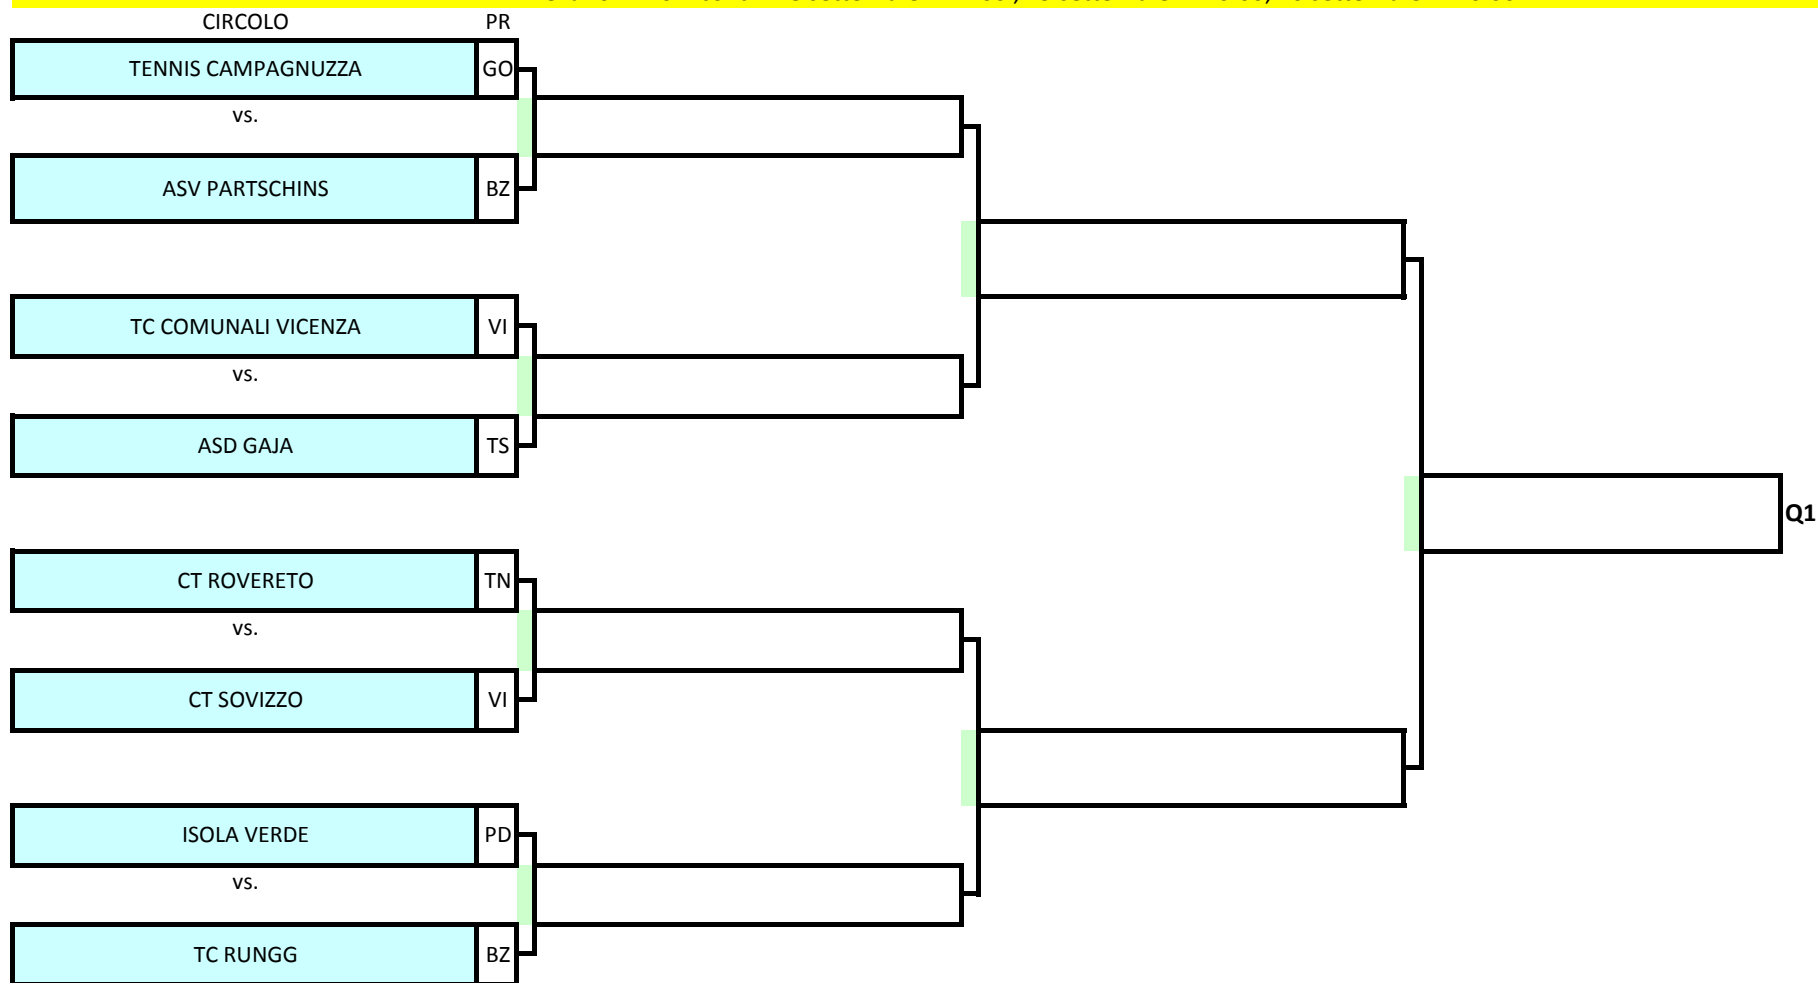

# CAMPIONATO A SQUADRE UNDER 12 FEMMINILE - FASE DI MACROAREA 2020

**Tabellone Under 12 femminile macroarea Nord-Ovest: dal 19 al 20 settembre presso il Tennis e Sport A. Zizzini (Via Aurelia 66, Loano), Palle Dunlop ATP - Terra Battuta**

## SQUADRE PARTECIPANTI:

- |                        |    |
|------------------------|----|
| 1 DLF ALESSANDRIA      | AL |
| 2 TC FINALE            | SV |
| 3 IVREA TENNIS ACADEMY | TO |
| 4 QUANTA CLUB          | MI |
| 5 JUNIOR TENNIS MILANO | MI |
| 6 TENNIS SUZZARA       | MN |
| 7 TC GENOVA            | GE |
| 8 STAMPA SPORTING      | TO |

**Tabellone Under 12 femminile macroarea Nord-Est: dal 18 al 20 settembre presso il ( ), Palle Wilson US Open - Terra Battuta**

Orario inizio incontri: 18 settembre h.14:00 ; 19 settembre: h.10:00; 20 settembre: h.10:00