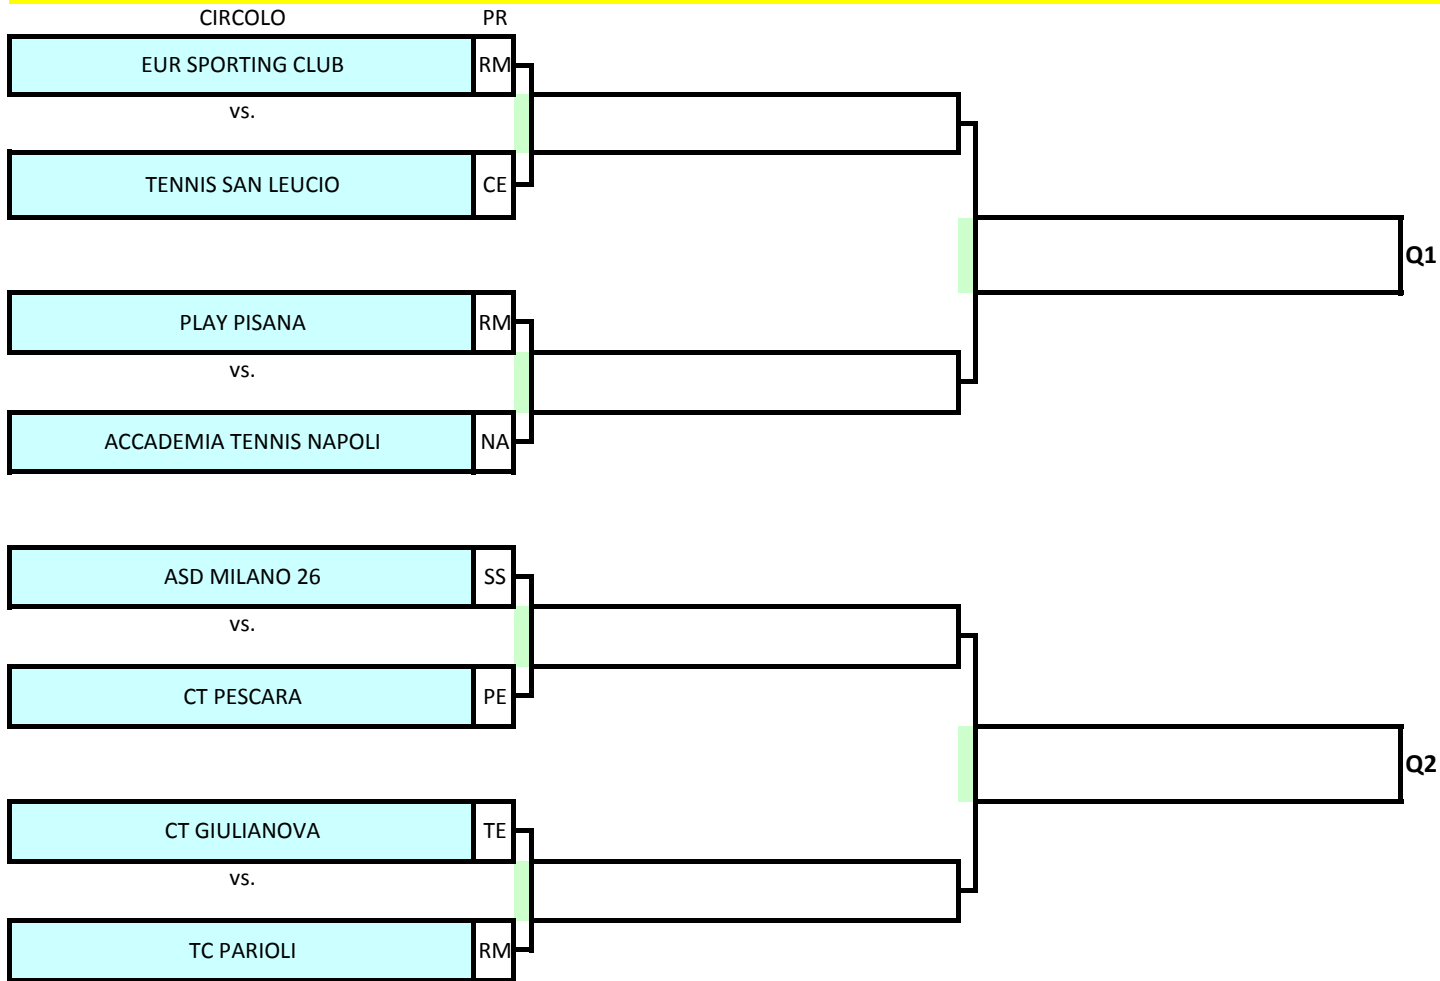

**Tabellone Under 12 femminile macroarea Nord-Est: dal 18 al 20 settembre presso il ( ), Palle Wilson US Open - Terra Battuta**

Orario inizio incontri: 18 settembre h.14:00 ; 19 settembre: h.10:00; 20 settembre: h.10:00

**Tabellone Under 12 femminile macroarea Centro-Nord: dal 19 al 20 settembre presso il NARNI SPORT CENTER (Via della Valletta 7 Narni) , Palle Wilson - Terra Battuta**

Orario inizio incontri: 19 settembre: h.14:00; 20 settembre: h.10:00

**Tabellone Under 12 femminile macroarea Centro-Nord: dal 19 al 20 settembre presso il CIRCOLO POYMER (Piazzale Donegani 4, Terni) , Palle Wilson - Terra Battuta**

Orario inizio incontri: 19 settembre: h.14:00; 20 settembre: h.10:00

**Tabellone Under 12 femminile macroarea Centro-Sud: dal 19 al 20 settembre presso il PLAY PISANA (Via dei Matteini 35, Roma), Palle Dunlop - Terra Battuta**

Orario inizio incontri: 19 settembre: h.14:00; 20 settembre: h.10:00