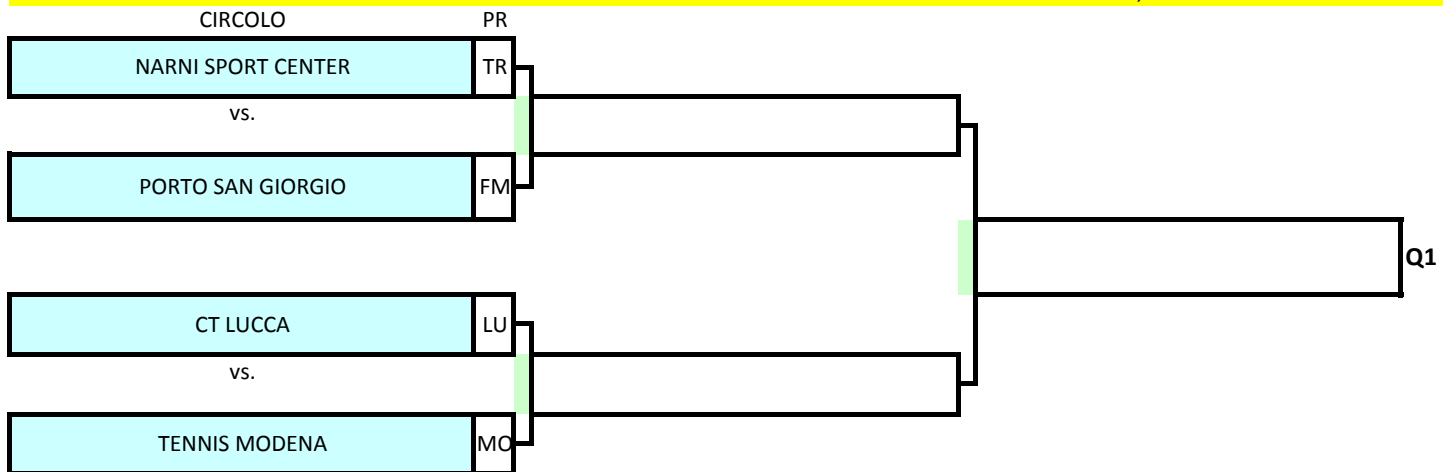

**Tabellone Under 12 femminile macroarea Nord-Est: dal 18 al 20 settembre presso il ( ), Palle Wilson US Open - Terra Battuta**

Orario inizio incontri: 18 settembre h.14:00 ; 19 settembre: h.10:00; 20 settembre: h.10:00

**Tabellone Under 12 femminile macroarea Centro-Nord: dal 19 al 20 settembre presso il NARNI SPORT CENTER (Via della Valletta 7 Narni) , Palle Wilson - Terra Battuta**

Orario inizio incontri: 19 settembre: h.14:00; 20 settembre: h.10:00